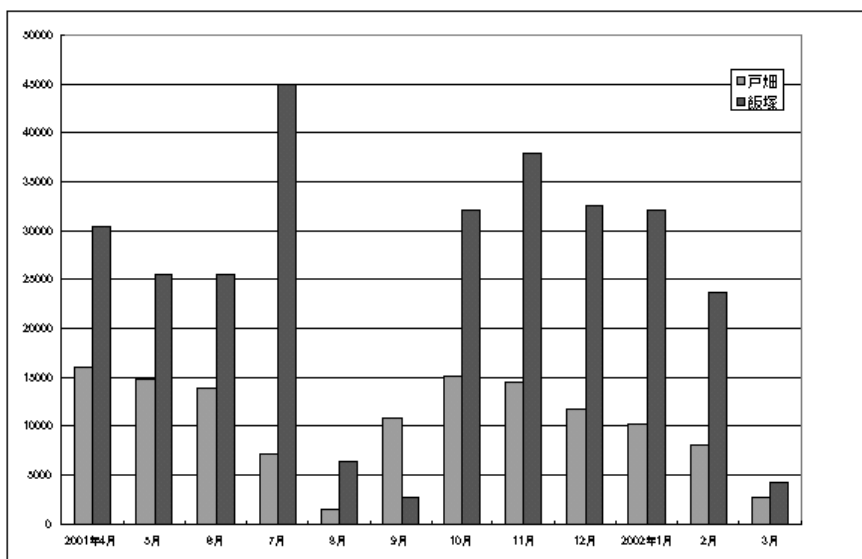

## 利用実績

次の実績報告を示す。

- 教育システム CPU 使用時間及び利用者延べ人数
- 研究システム CPU 使用時間
- PPP および PIAFS 接続の利用状況
- 講習会の参加人数
- 通常講義以外での講義室の利用状況
- 各キャンパスの講義室の時間割

# 1 教育システム CPU 使用時間及び利用者延べ人数

図 1: CPU 使用時間 (秒)

図 2: 利用者延べ人数

## 2 研究システム CPU 使用時間