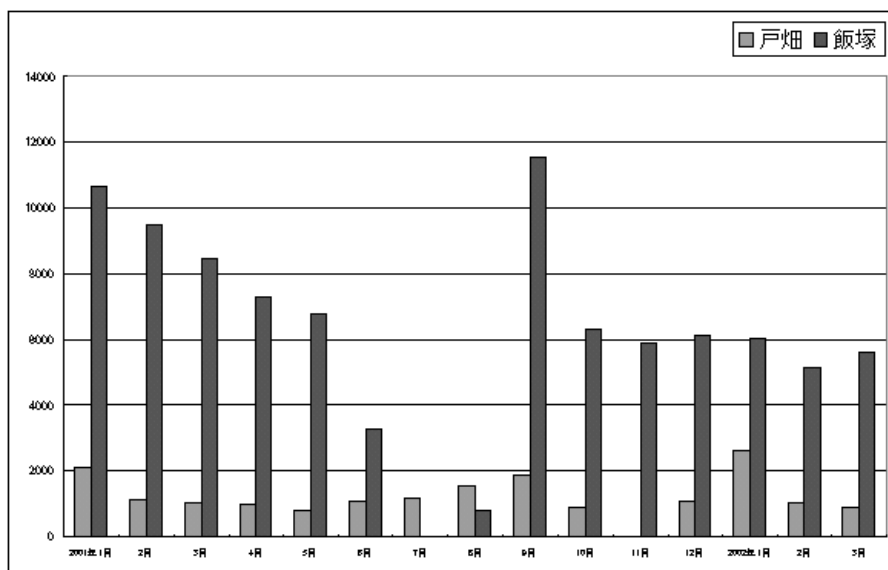

### 3 PPP および PIAFS 接続の利用状況

図 4: PPP 接続の利用回数

図 5: PIAFS 接続の利用回数

## 4 講習会の参加人数

平成 13 年 4 月から平成 13 年 11 月までの間に開催された講習会の参加人数 (学科別) です。

表 1: 講習会名と参加人数

講習会名 開催日 場所	機械知能 工学科	建設社会 工学科	電気 工学科	物質 工学科	生命体 工学科	その他	合計
研究システム利用者向け (ParallelWorks) 平成 13 年 9 月 13 日 戸畑 端末講義室 2	13	2	3	2	0	1	21
セキュリティ対策に関する講習会 平成 13 年 10 月 12 日 戸畑 AV 講義室	6	6	15	4	3	8	42
講習会名 開催日 場所	知能情報 工学科	電子情報 工学科	制御シ 工学科	機械シ 工学科	生物化学シ 工学科	その他	合計
セキュリティ対策に関する講習会 平成 13 年 10 月 12 日 飯塚 AV 講演室	1	11	1	0	1	0	14