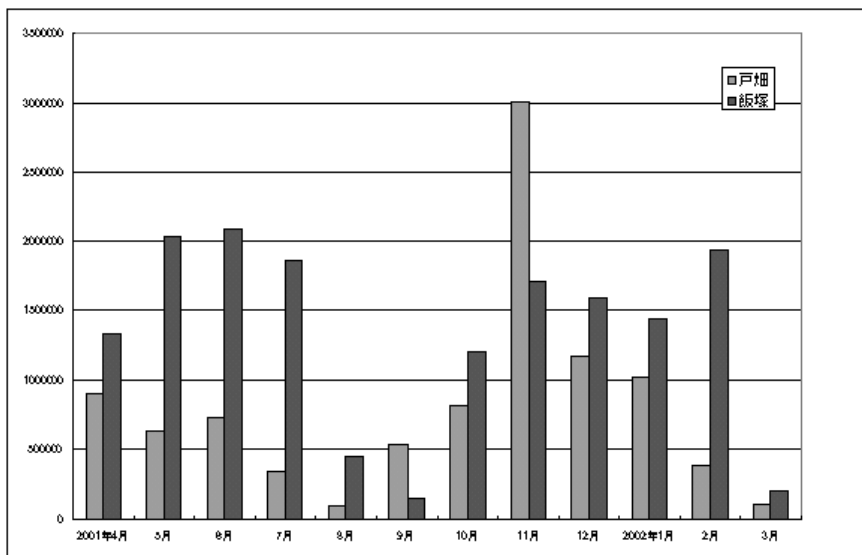

## 利用実績

次の実績報告を示す。

- 教育システム CPU 使用時間及び利用者延べ人数
- 研究システム CPU 使用時間
- PPP および PIAFS 接続の利用状況
- 講習会の参加人数
- 通常講義以外での講義室の利用状況
- 各キャンパスの講義室の時間割

# 1 教育システム CPU 使用時間及び利用者延べ人数

図 1: CPU 使用時間 (秒)

図 2: 利用者延べ人数

## 2 研究システム CPU 使用時間