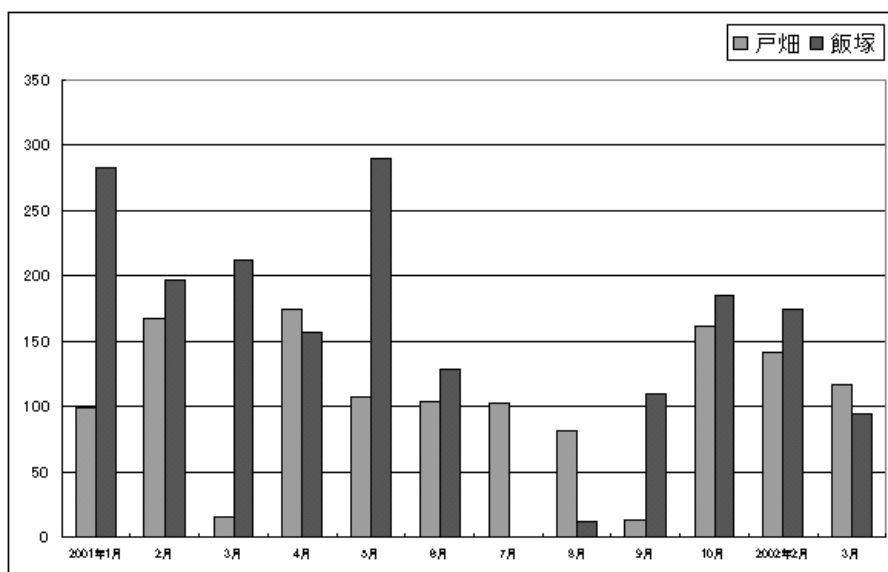

### 3 PPP および PIAFS 接続の利用状況

図 4: PPP 接続の利用回数

図 5: PIAFS 接続の利用回数

## 4 講習会の参加人数

平成 13 年 4 月から平成 13 年 11 月までの間に開催された講習会の参加人数 (学科別) です。

表 1: 講習会名と参加人数

講習会名 開催日 場所	機械知能 工学科	建設社会 工学科	電気 工学科	物質 工学科	生命体 工学科	その他	合計
研究システム利用者向け (ParallelWorks) 平成 13 年 9 月 13 日 戸畑 端末講義室 2	13	2	3	2	0	1	21
セキュリティ対策に関する講習会 平成 13 年 10 月 12 日 戸畑 AV 講義室	6	6	15	4	3	8	42
講習会名 開催日 場所	知能情報 工学科	電子情報 工学科	制御シ 工学科	機械シ 工学科	生物化学シ 工学科	その他	合計
セキュリティ対策に関する講習会 平成 13 年 10 月 12 日 飯塚 AV 講演室	1	11	1	0	1	0	14